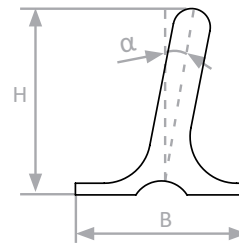

RS40

Listelli PVC-PU / PVC-PU listel

Dimensioni listelli/ listel dimensions

Valore / value		
B	mm	37
H	mm	40
α	°	10

Caratteristiche listelli / listel characteristics

	Um	Norme / norms	Valore / value
Polimero / compound			PVC
Colore / colour			bianco / white <input checked="" type="checkbox"/>
			blu / blue <input checked="" type="checkbox"/>
			verde / green <input checked="" type="checkbox"/>
			traslucido / traslucid <input type="checkbox"/>
Durezza / hardness	SH/A		61
Diam. tamburo motore / min. diam. motor pulley	mm		100